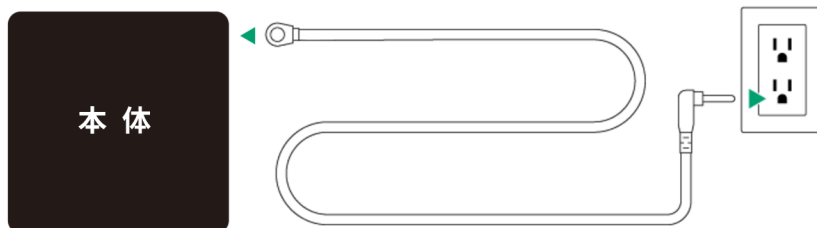

取り扱い説明書が WEB 化されました！ 下記 QR コードからご確認ください

商品を正しく安全にお使いいただくために、使用方法やお手入れ方法、注意事項、Q&A などが記載されています。
確認方法は下記↓の QR コードをカメラでスキャンしてください。

WEB 取扱
説明書

公式 LINE
取扱説明書

印刷版 郵送
お申込み(有料)

接続方法

※本商品は三口アース専用となります (ネジ式アースに接続するには別途接続パーツが必要です)
※延長コード・スプリッターなどリラクリフェ部品と接続するには別途接続パーツが必要です